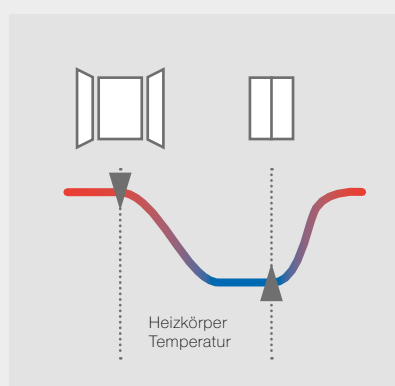

Leicht zu montieren. Noch leichter zu bedienen.

Dank seines Materials und seiner Konstruktion kann Zehnder Fare Tech in allen Größenvarianten von einer einzigen Person getragen und installiert werden. Noch leichter ist die Bedienung: Über die Bedieneinheit des dekorativen Heizkörpers lässt sich ein Raum mühelos auf Wunschtemperatur bringen. Darüber hinaus sind drei vordefinierte Heizprogramme anwählbar. Energieeffizienz wird beim Zehnder Fare Tech groß geschrieben: Über seine Fenster-offen-Erkennung schaltet sich der Heizkörper ab – und nach Schließen des Fensters nimmt er den Betrieb wieder auf.

Fenster-offen-Erkennung

Die integrierte Regelung erkennt, wenn ein Fenster längere Zeit geöffnet ist und schaltet den Heizkörper ab. Sobald das Fenster wieder geschlossen ist, kehrt der Heizkörper in den normalen Betrieb zurück.

- Externer Temperatursensor erkennt eine Temperaturveränderung
- Integrierter Thermostat reagiert auf die Information des Sensors
- Heizkörper schaltet sich bei länger offen stehendem Fenster automatisch ab
- Intelligentes Heizen, das Energie und Kosten spart