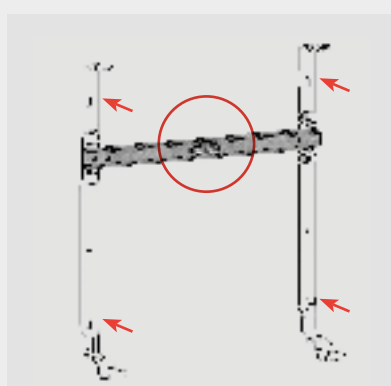

H-Montagekonsole

Praktisch für die Installation: Die H-Montagekonsole mit integrierter Wasserwaage erleichtert die waagrechte Positionierung des Heizkörpers an der Wand.

- Integrierte Wasserwaage gewährleistet exakte, waagrechte Montage
- Entwickelt für einfache Installation
- Perfekte Optik: H-Konsole ist in der Farbe des Heizkörpers lackiert