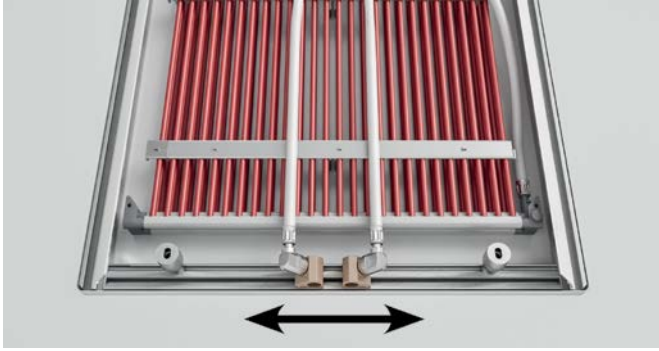

Zehnder Fina Bar

Die flexiblen Zehnder EasyTube Anschlüsse – perfekt auch für die Renovierung.

V20170420, RAD_DAS, DE_de, Änderungen vorbehalten