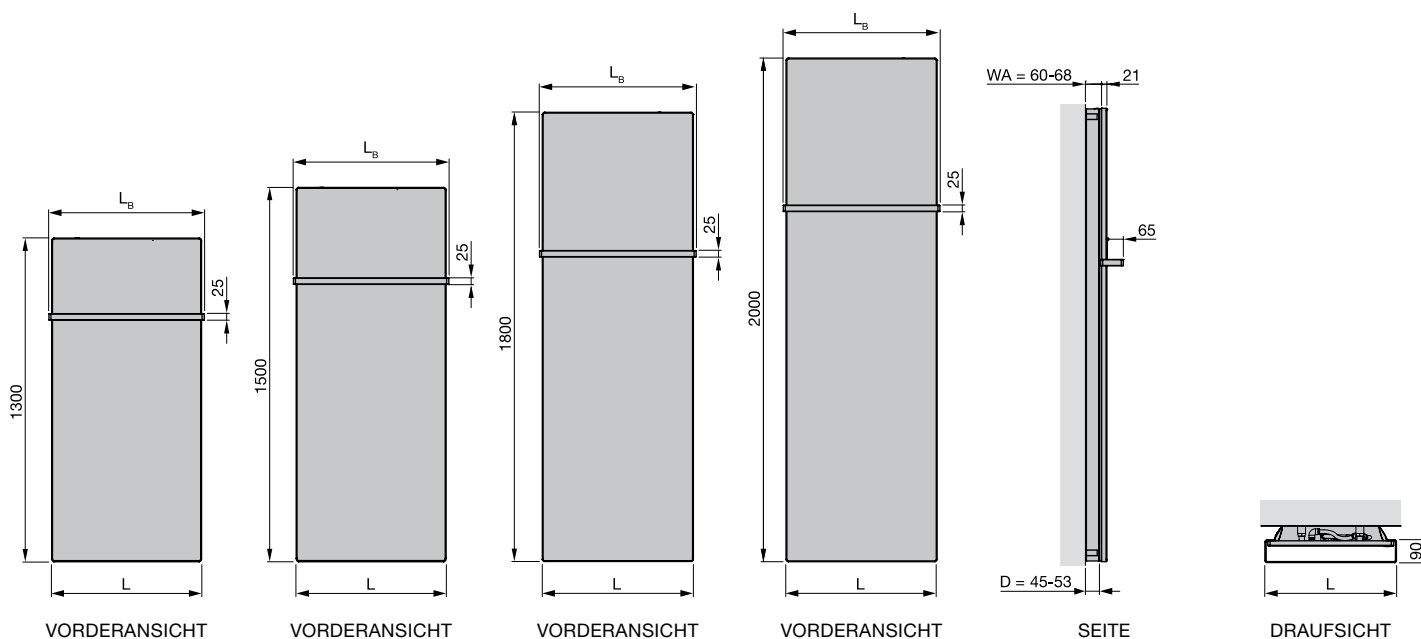

# Zehnder Fina Bar

Produktdatenblatt

Der neue Purismus: Mit seiner flachen, reduzierten Form fügt sich Zehnder Fina Bar in alle modernen Bad-Ambiente ein. In nahezu allen Farben und Oberflächen der Zehnder Farbkarte. Die Strahlungswärme der großen Heizfläche sorgt schnell für angenehmen Komfort. Der Handtuchhalter im geradlinigen Design ergänzt die Formensprache und hält stets wohligh warme Handtücher bereit.

## Modellübersicht

- L = Baulänge
- L<sub>B</sub> = Länge Handtuchhalter
- D = Maß Wand bis Mitte Anschluss
- WA = Wandabstand

Maße in mm

## Produktdetails

Handtuchhalter in individueller Zugriffshöhe durch einfache Verstellbarkeit.

Bewegliche Seitenblenden passen sich dem Wandabstand an.

H = Bauhöhe, L = Baulänge, L<sub>B</sub> = Länge Handtuchhalter