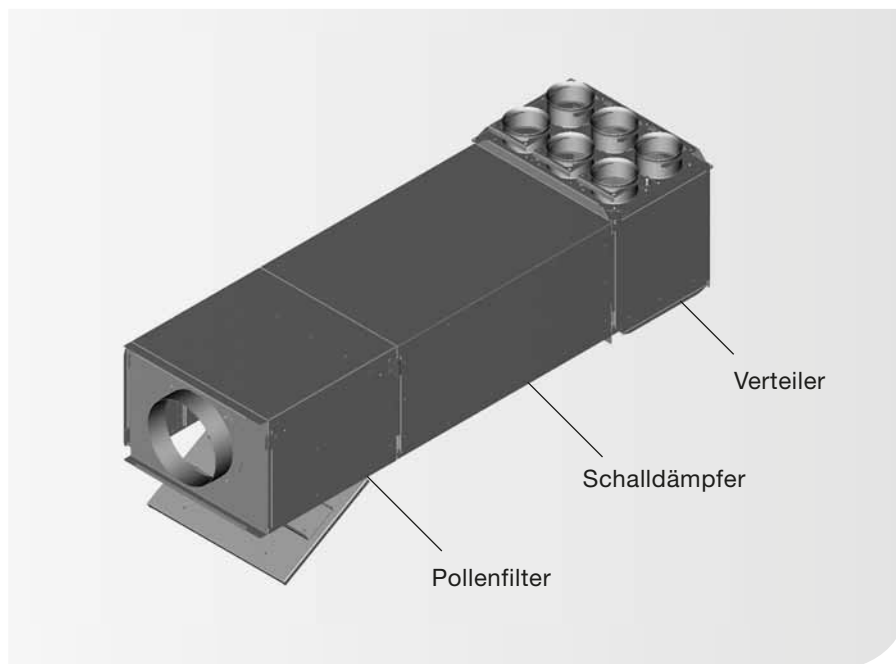

Zehnder ComfoWell: Modulsystem

Platzsparende, einfache und schnelle Montage: Das Modulsystem Zehnder ComfoWell bietet alle Komponenten, um die Verbindung zwischen Lüftungsgerät und Luftverteilung einfach herzustellen. Ob hochwertiger Schalldämpfer, Verteiler oder Pollenfilter für Allergiker: Alles passt perfekt zueinander, und das auf kleinstem Raum.