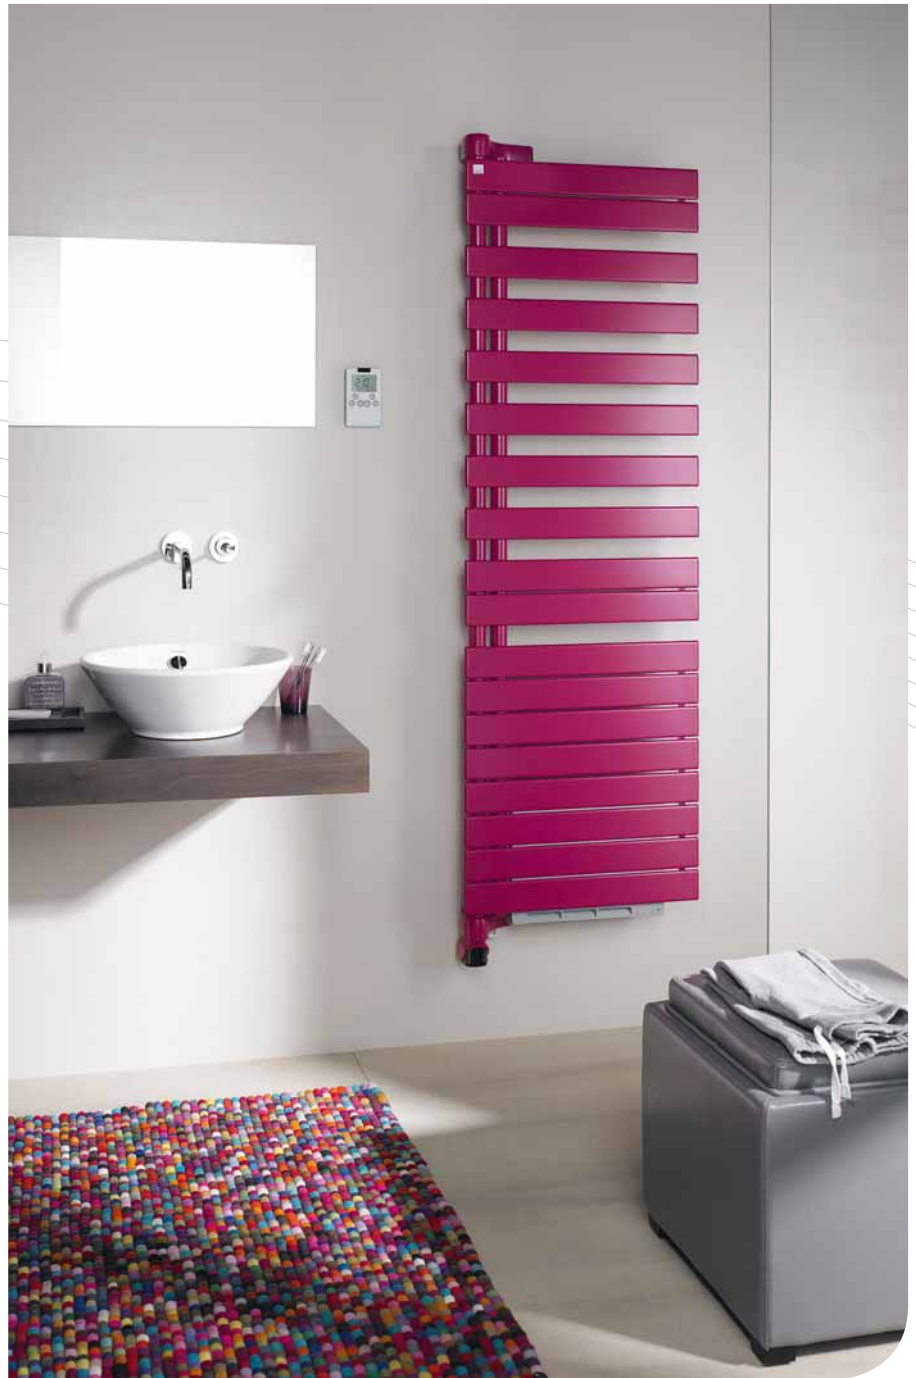

Zehnder Metropolitan

Mit Handtuchstange
zur einfachen
Handtuchaufnahme.

Elegant mit integrier-
ter Ventiltechnik (Abb.)
oder rein elektrisch.

Zehnder Metropolitan in der Variante Spa besticht durch das klare Design des markanten Rahmens und der modernen Flachrohre. Ergänzt wird der Design-Heizkörper für das Bad durch eine hochwertige Handtuchstange, die das einfache Einschleiben der Textilien erlaubt.

Zehnder Roda

Schwenkbare,
flache Heizrohre.

Zehnder Roda mit „Twist & Air“-
Funktion: Die um 180° schwenkbaren
Heizrohre erleichtern das Aufhängen
von Badetüchern. Der integrierte
leistungsstarke Heizlüfter dient als
zusätzlicher „Booster“, um das Bad
noch schneller zu erwärmen.