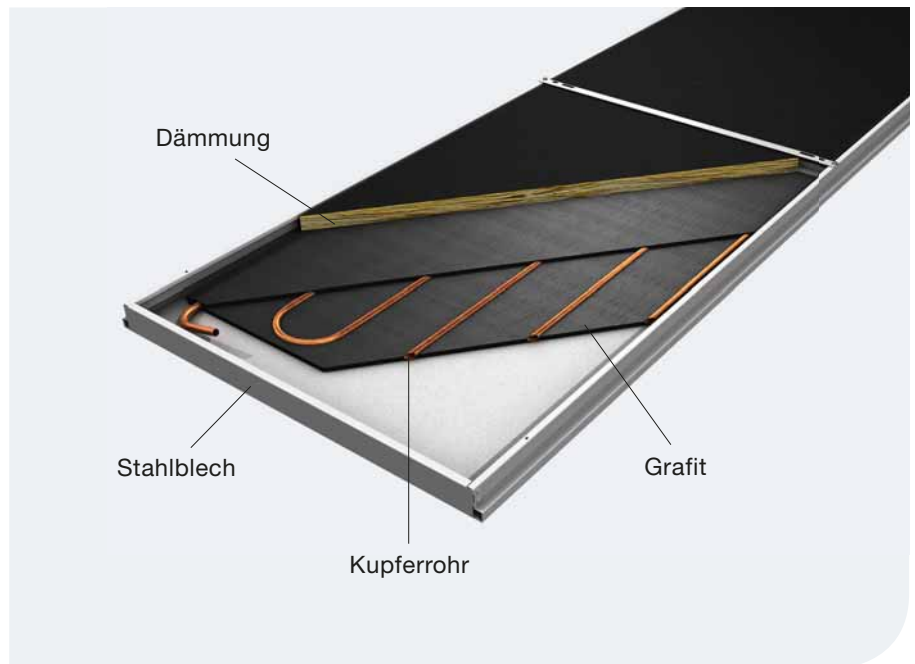

Zehnder Carboline lässt sich zum Kühlen und Heizen in neue und bestehende Rasterdecken integrieren. Die innovative Kombination von expandiertem Naturgraphit und einem Kupferrohr ermöglicht eine optimale Wärmeleitfähigkeit und eine extrem schnelle Reaktionszeit. So verbindet Zehnder Carboline hohe Energieeffizienz mit höchster Behaglichkeit.