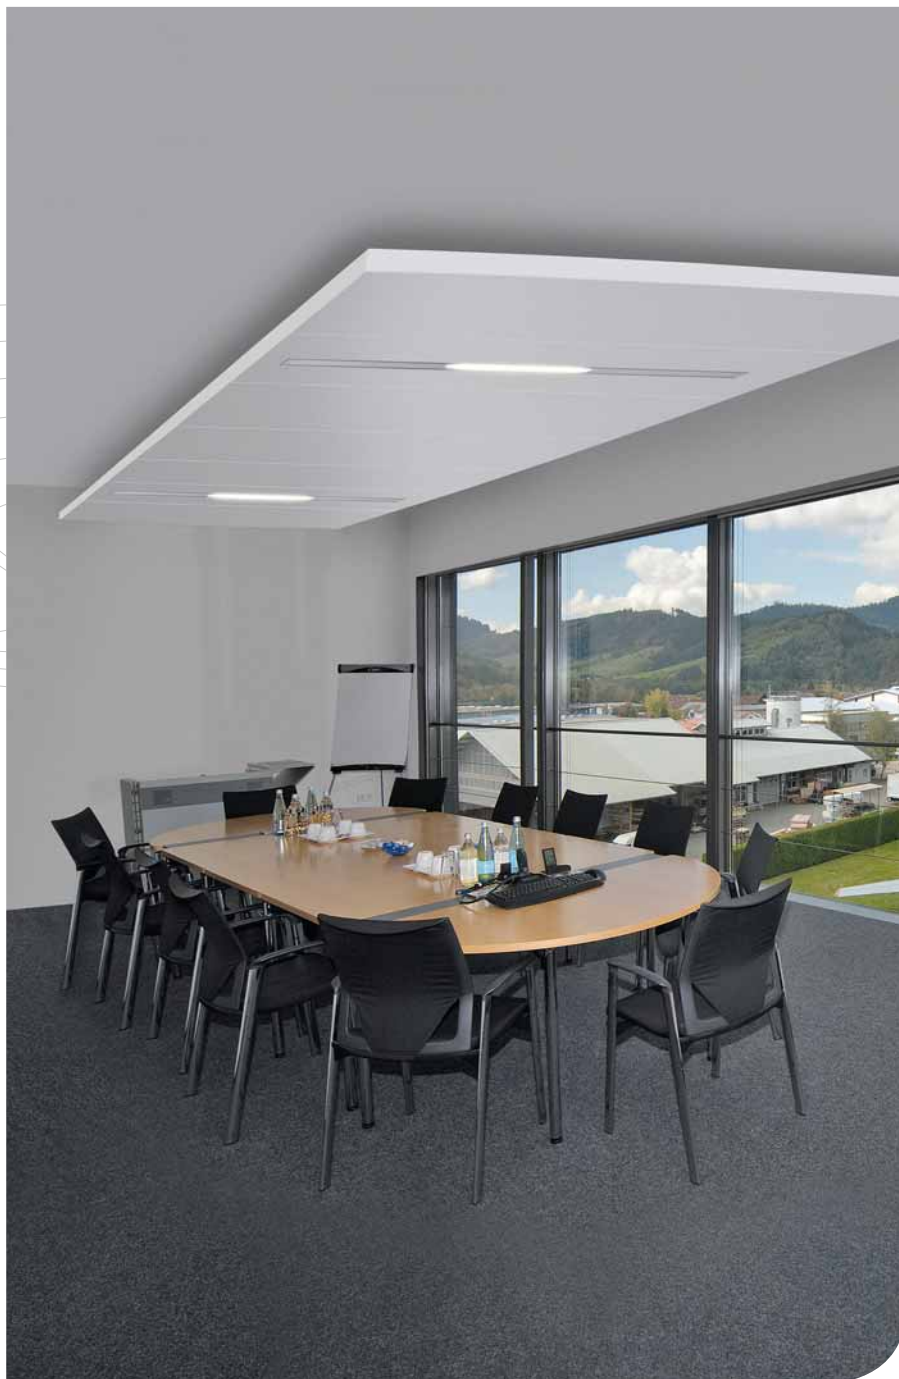

Zehnder Carboline Deckensegel

Zehnder Carboline Deckensegel können hinsichtlich der Abmessungen individuell an jeden Grundriss angepasst werden. Durch den geringen Deckenabstand bieten sie sich gerade auch für niedrige Raumhöhen an. Die freihängenden Zehnder Carboline Deckensegel lassen sich ohne Unterkonstruktion schnell und einfach montieren und bieten eine deutlich bessere Schallabsorption als geschlossene Decken. Lieferbar in allen Farben sind die ästhetischen Zehnder Carboline Deckensegel eine energie- und kosteneffiziente Lösung zur Kühlung und Beheizung von Räumen in den unterschiedlichsten Gebäudetypen.