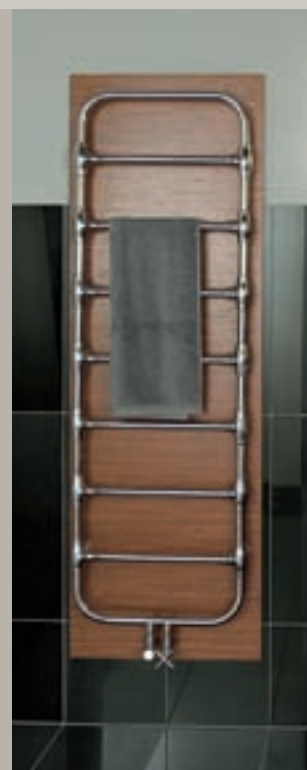

Nobis. Klassische Wärme.

Eigenständig: Wie NOBIS hat man Heizkörper noch nicht gesehen. Der große Abstand zwischen den Heizrohren zeugt nicht nur von Charakter, sondern auch von Funktionalität. Besonders gut passt NOBIS ins klassische Stilbad.

Der Design-Heizkörper NOBIS passt besonders ins klassische Stilbad. Der aufwändige zum Teil handgearbeitete Heizkörper ist aus Messing gefertigt. Sein edles, glänzendes Finish erhält er durch die hochwertige Verchromung; Markant sind die Verbindungselemente und der großzügige Abstand zwischen den Rundrohren. Das sieht nicht nur gut aus sondern ist auch funktionell und bietet viel Platz für kuschelig warme Handtücher.

Das optionale Heizkörper-Paneel CAMPUS bestehend aus Linea Echtholz furnier passt wunderbar zu den Badmöbeln der Kollektion BELLEVUE von Villeroy & Boch.