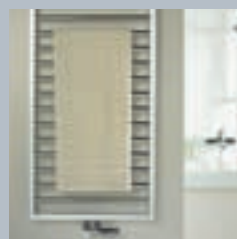

Als praktischer Handtuchhalter und -wärmer auch als Raumteiler.